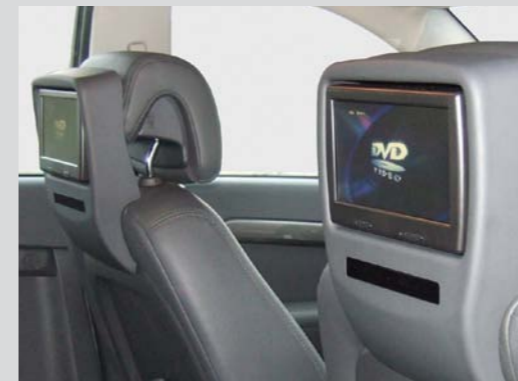

INFOTAINMENT

REAR SEAT ENTERTAINMENT SYSTEM

X0080002

Ein Kinderspaß: das Rear Seat Entertainment System vom Captiva. System mit 2 LCD-Farbbildschirmen. Klares, hoch aufgelöstes Bild, von jedem Winkel der ersten Fondbank aus sichtbar. Kinderleichte Fernbedienung (Play, Pause, Rewind und Fast Forward). Hochwertiger DVD-Player für DVD Movie und Musik mit Anti-Shock-Schutz. Leicht einzubauen. Inkl. 2 drahtlosen Kopfhörern.