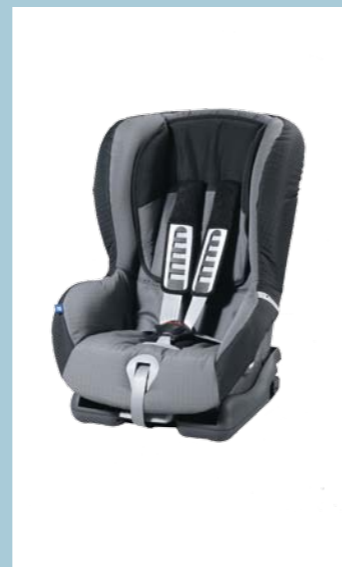

KINDERSITZ „BABY SAFE PLUS“

KINDERSITZ EC93199690

ISOFIX BASE EC93199699

Der Kindersitz „Baby-Safe Plus“ in Verbindung mit dem Isofix-Adapter bietet den perfekten Schutz für Babys von Geburt an. Dank der hohen Seitenwangen und der tiefen Schale sind die Kleinsten im Römer „Baby-Safe Plus“ optimal geschützt. (Für Kinder bis zu einem Gewicht von 13 kg bzw. bis ca. 15 Monaten, darf nur gegen die Fahrtrichtung montiert werden).

KINDERSITZ „KID“

EC93199694

Die Sitzerhöhung für optimalen Seitenaufprallschutz mit 11-fach höhenverstellbarer Kopfstütze wird mit dem 3-Punkt-Gurt befestigt. Für Kinder von ca. 4 bis 12 Jahren (15 bis 36 kg). Bezug ist abnehmbar und waschbar.